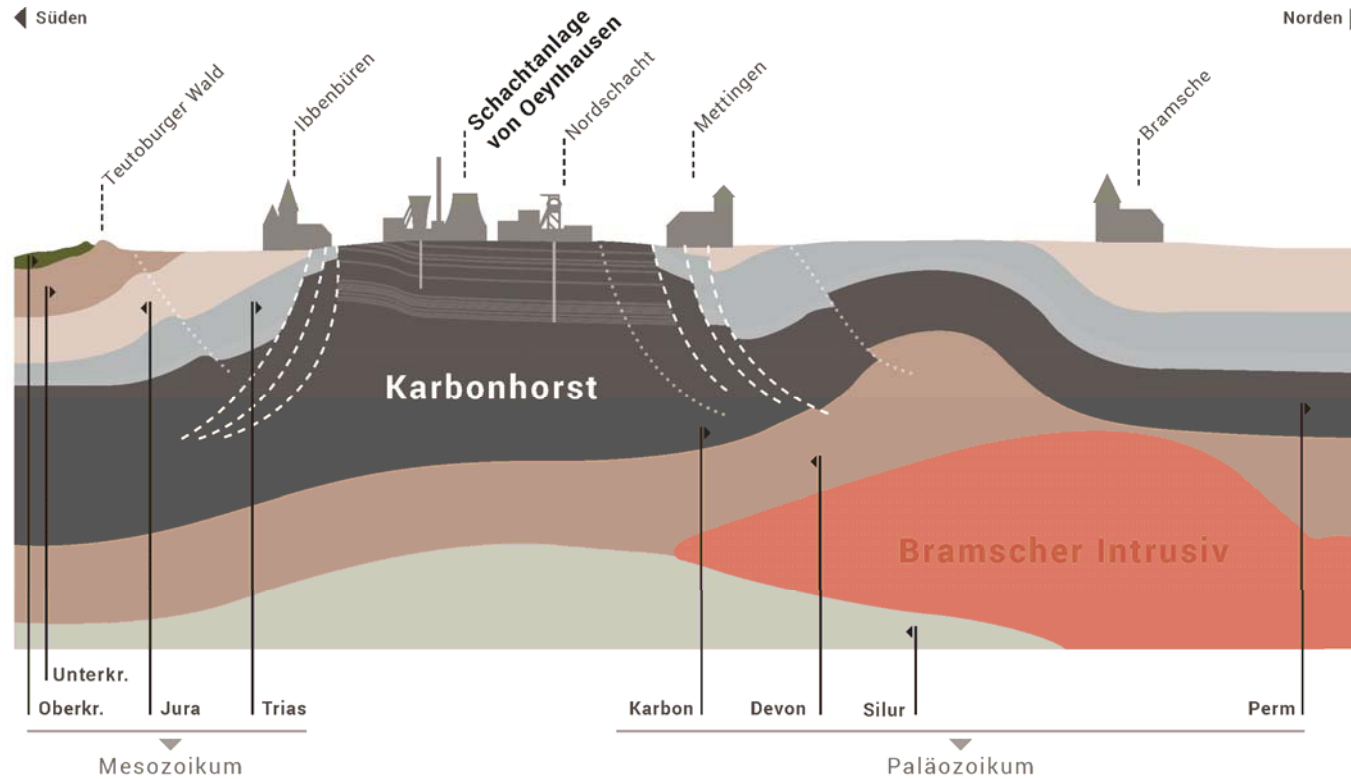

Schnitt durch die Lagerstätte

Bergwerk Ibbenbüren

Geologische Übersicht Bramscher Intrusiv

Anlage C2.2

RAG Anthrazit Ibbenbüren GmbH

Betriebschronik
Abschlußbetriebsplan
Bergwerk Ibbenbüren

Lagerstätte

angefertigt am:
29.01.2019